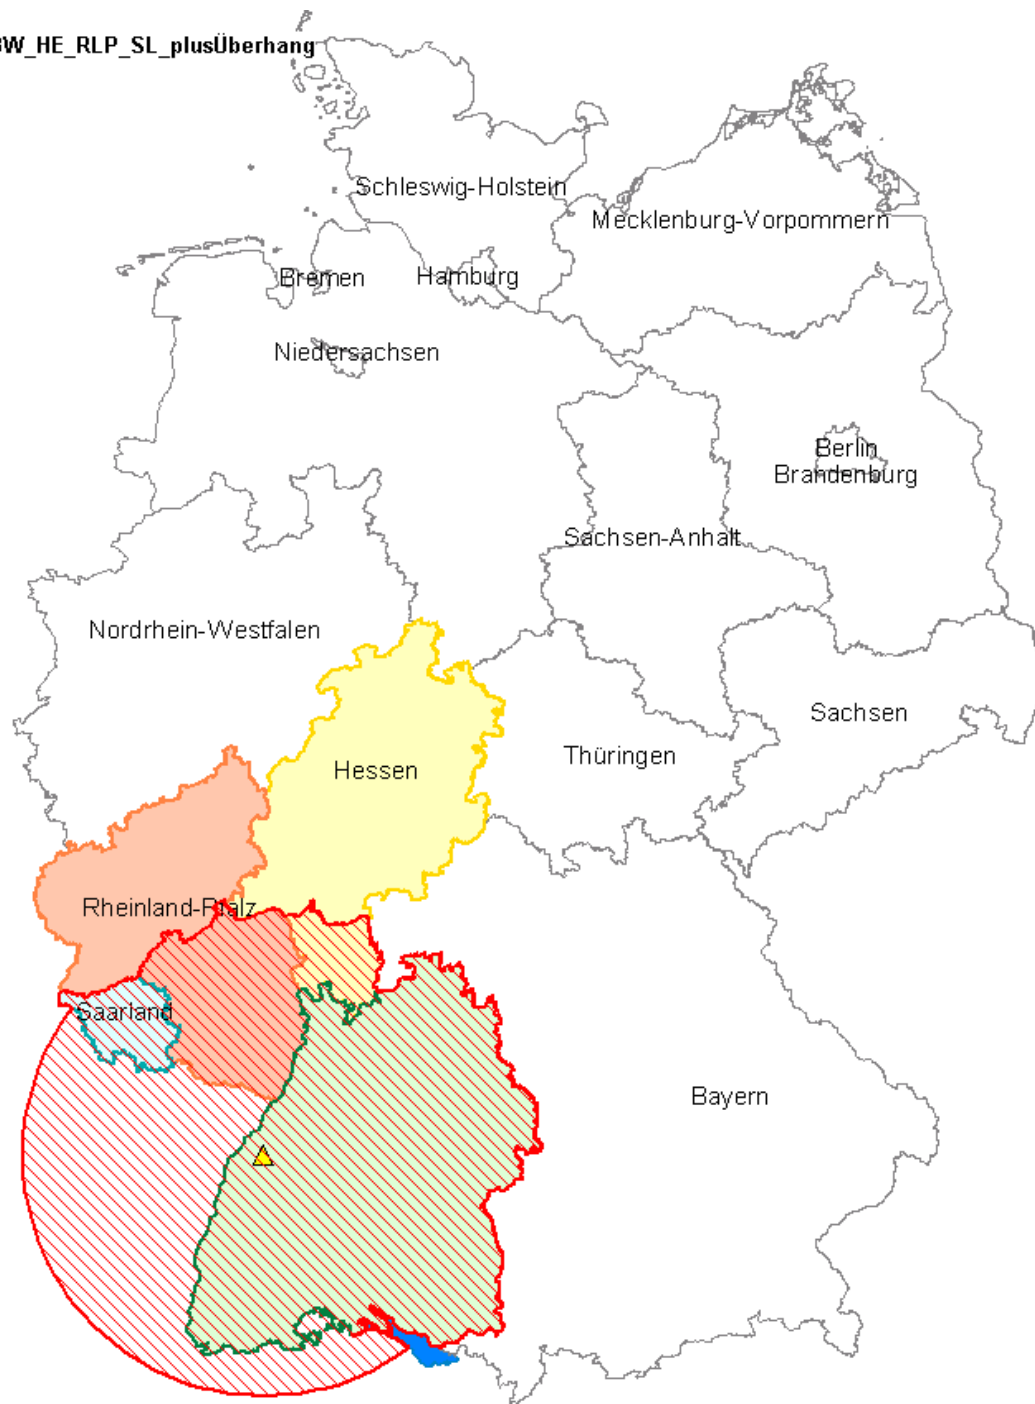

-  Sperrgebiet\_BT8\_150km\_BW\_HE\_RLP\_SL\_plusÜberhang
-  2018\_BT8-Verdacht\_Rastatt
-  BW
-  SL
-  RP
-  HE
-  Bundesländer
-  Bodensee

- Sperrgebiet\_BTV8\_150km\_BW\_HE\_RLP\_SL\_plusÜberhang
- 2018\_BT8-Verdacht\_Rastatt
- BW
- SL
- RP
- HE
- Bundesländer
- Bodensee